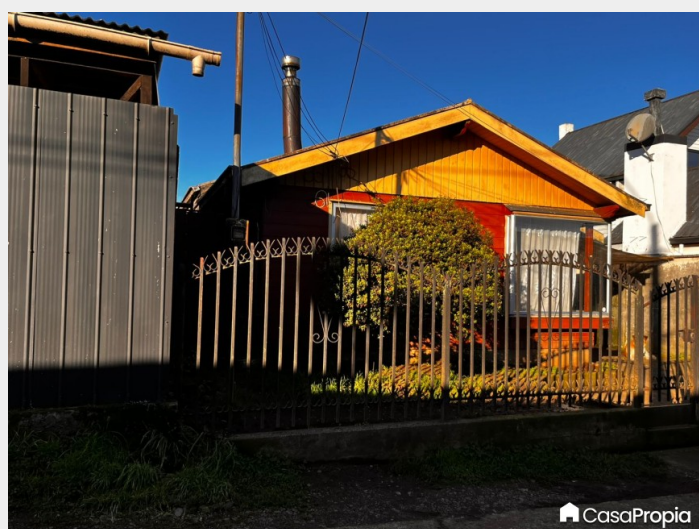

Código: 416

SE VENDE CASA SECTOR RAHUE ALTO

Poblacion Francisco Pizarro Dos
Osorno. X Región de Los Lagos.

UF 2000.-

Venta de Casa
Disponible

16 de Junio del 2026

Venta de Casa

Terreno / Construido: 205 / 75 M2

Dormitorios: 3

Baños: 1

Estacionamientos: 1

Se vende casa sector tranquilo , comodo, con amplio terreno, entrada de vehiculo.