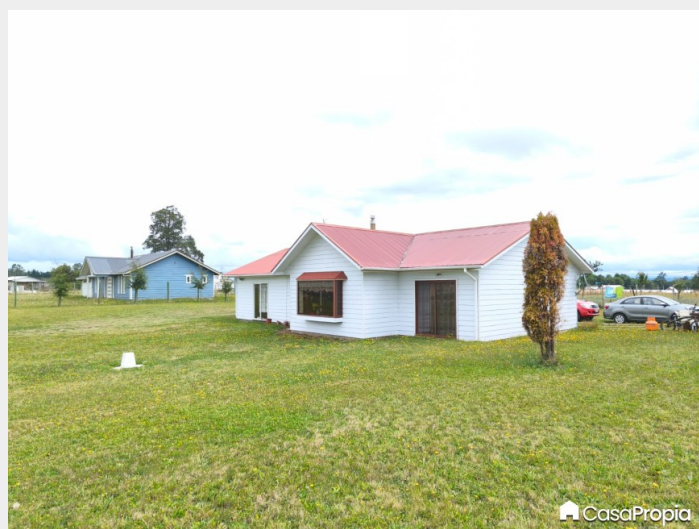

Código: 389

SE ARRIENDA PARCELA SECTOR BAQUEDANO

Baquedano 10 km de Osorno
Osorno. X Región de Los Lagos.

\$ 800.000.-

Arriendo de Casa
Disponible

23 de Junio del 2026

Arriendo de Casa

Terreno / Construido: 0 / 140 M2

Dormitorios: 3

Baños: 3

Estacionamientos: 1

Hermosa Casa en Parcela, con area verde consta de living-comedor, cocina, logia, 3 dormitorios y 3 baños, ventanas termopanel, cortinas combustión ,amplios espacios.